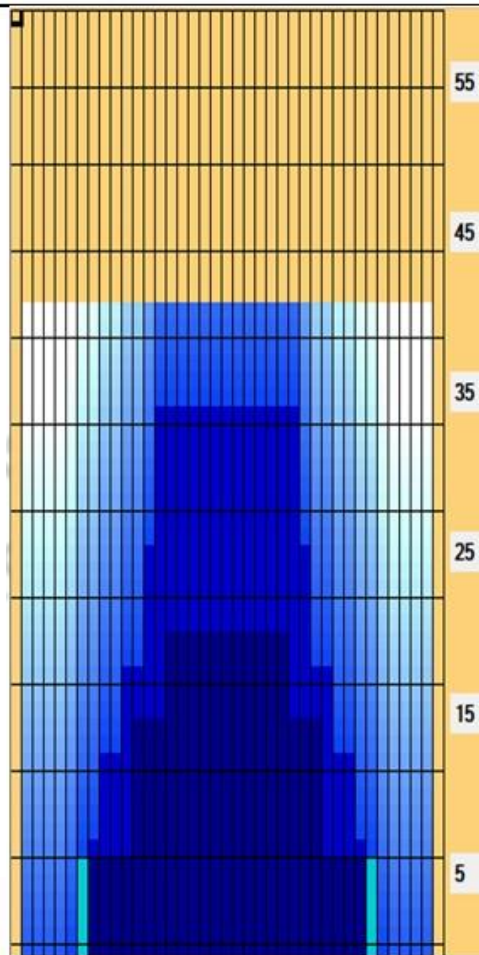

# 2023年12月 42F 6F

Oil Pattern Distance: **42 Feet**  
 Forward Oil Total: **15.15 mL**  
 Forward Boards Crossed: **303 Boards**

Reverse Brush Drop: **37 Feet**  
 Reverse Oil Total: **9.65 mL**  
 Reverse Boards Crossed: **193 Boards**

Oil Per Board: **50 uL**  
 Volume Oil Total: **24.8 mL**  
 Total Boards Crossed: **496 Boards**

## プロからのおすすめ

先月より1フィート短く、オイル量は少なくなっています。

4枚目より外側は曲がりやすくなっています。

青木プロ 立ち位置10枚付近

村山プロ 立ち位置5枚付近

今瀧プロ 立ち位置10~15枚付近

鈴木プロ 立ち位置15~20枚付近

~アウトサイドから狙うフッキングポイント~

朝は5~7枚目付近を基準に狙う

~インサイドから狙うフッキングポイント~

夜は10枚目付近を基準に狙う

Item	3L-7L:18L-18R	8L-12L:18L-18R	13L-17L:18L-18R	18L-18R:17R-13R	18L-18R:12R-8R	18L-18R:7R-3R
Description	Outside Track:Middle	Middle Track:Middle	Inside Track:Middle	Middle: Inside Track	Middle:Middle Track	Middle:Outside Track
Track Zone Ratio	7.06	2.14	1.06	1.06	2.14	7.06